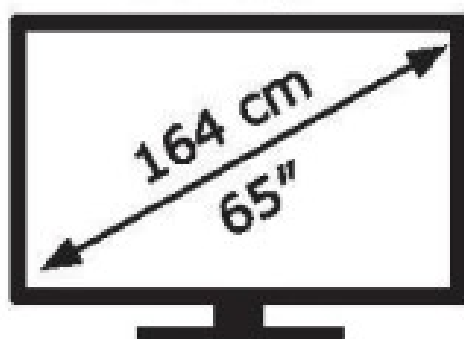

ENERG

LG Electronics

65NANO763QA

111 kWh/1000h

ABCDEF**G**

158 kWh/1000h

3840 px

2160 px